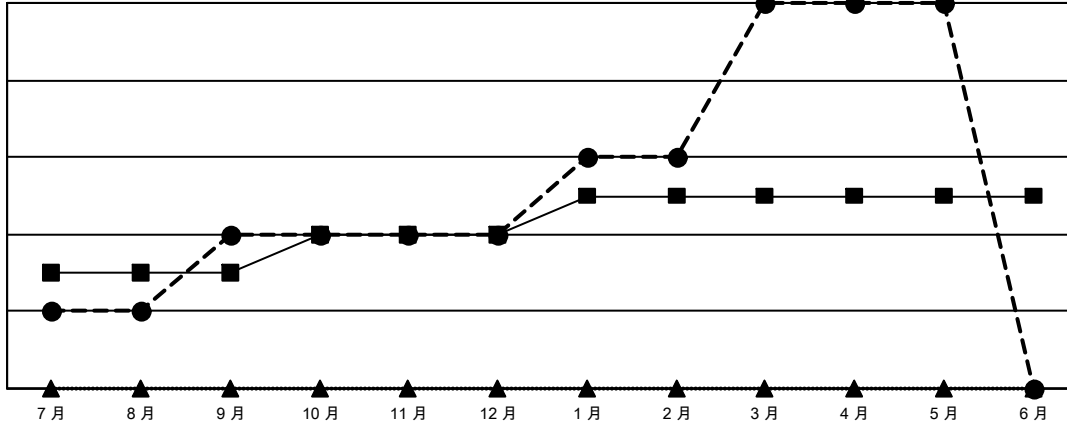

GMT MONTHLY MEMBERSHIP PROGRESS REPORT

Results as of: 5/31/2024

Multiple District 300A

LOCATION: REP OF CHINA

GMT: OPEN

GMT憲章區 5 - M

分會			
成果 2023-2024			
季	新分會目標	新會	會員流失的分會
7月/8月/9月	3	4	0
10月/11月/12月	1	0	0
1月/2月/3月	1	6	1
4月/5月/6月	0	0	2

位會員@每位須繳			
成果 2023-2024			
季	會員淨增長目標	實際會員增長數	實際退會會員 (包括轉會)
7月/8月/9月	826	1,482	183
10月/11月/12月	281	106	277
1月/2月/3月	288	656	48
4月/5月/6月	65	57	110

目標與實際新會累積

目標和實際會員累積

已取消的分會: 3	312 CLUBS OF 347 增添1位或以上的新會員	<u>性別分佈</u>	
		男	6,845 (58.08%)
<u>放棄的會員</u>	點擊這裡取得彙計會員數據	女	4,940 (41.92%)
過世		17	總計家庭單位會員數
分會已取消	0	支付減半會費的家庭會員	352
其他	602		
總計	619		