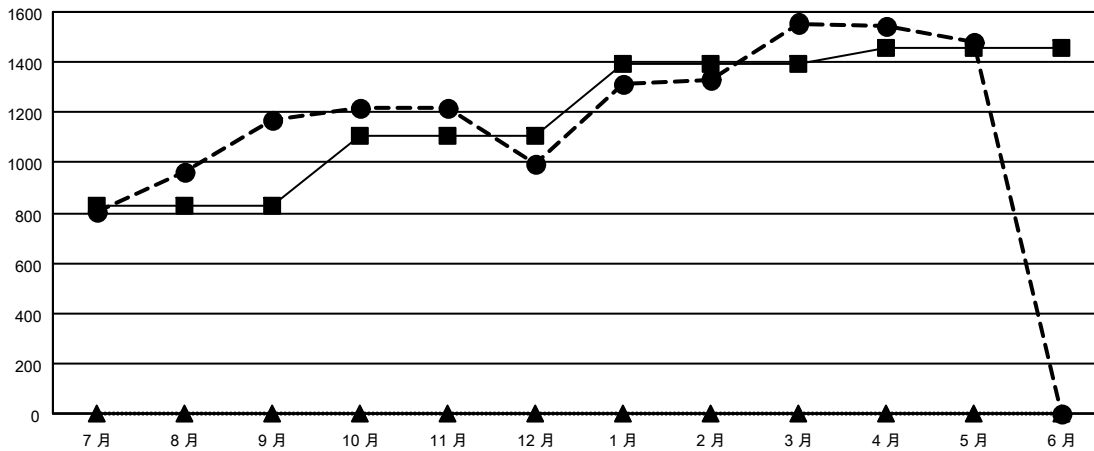

GMT MONTHLY MEMBERSHIP PROGRESS REPORT

Results as of: 5/31/2024

Multiple District 300A

LOCATION: REP OF CHINA

GMT: OPEN

GMT憲章區 5 - M

分會			
成果 2023-2024			
季	新分會目標	新會	會員流失的分會
7月/8月/9月	3	4	0
10月/11月/12月	1	0	0
1月/2月/3月	1	6	1
4月/5月/6月	0	0	2

位會員@每位須繳			
成果 2023-2024			
季	會員淨增長目標	實際會員增長數	實際退會會員 (包括轉會)
7月/8月/9月	826	1,482	183
10月/11月/12月	281	106	277
1月/2月/3月	288	656	48
4月/5月/6月	65	57	110

目標與實際新會累積

目標和實際會員累積

已取消的分會: 3	312 CLUBS OF 347 增添1位或以上的新會員	<u>性別分佈</u>	
		男	6,845 (58.08%)
<u>放棄的會員</u>	點擊這裡取得彙計會員數據	女	4,940 (41.92%)
過世		17	總計家庭單位會員數
分會已取消	0	支付減半會費的家庭會員	352
其他	602		
總計	619		